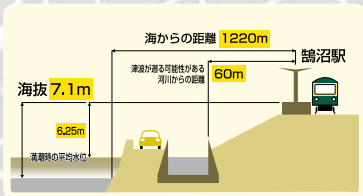

**広域避難経路**  
Safety Evacuation Route

第1避難経路 Main Route  
第2避難経路 Sub Route

**津波避難経路**  
Tsunami Evacuation Route

**湘南学園**  
Shonan Gakuen  
海抜 6.6m 3階建  
鵜沼駅より約850メートル

**ウエリスオリーブ鵜沼松が岡**  
Wellith OLIVE Kugenumatsugaoka  
海抜 7.4m 3階建  
鵜沼駅より約350メートル