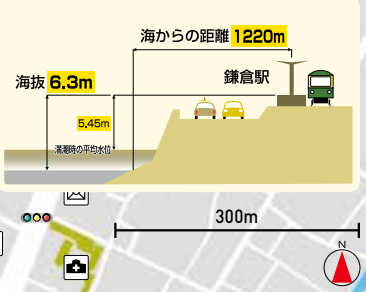

# 鎌倉駅

かまくら Kamakura

住所：鎌倉市御成町1  
終日有人駅

**広域避難経路**  
Safety Evacuation Route

第1避難経路 Main Route  
第2避難経路 Sub Route

**津波避難経路**  
Tsunami Evacuation Route

**御成中学校**  
Onari Junior High School  
海拔 31.4m  
鎌倉駅より約1キロ