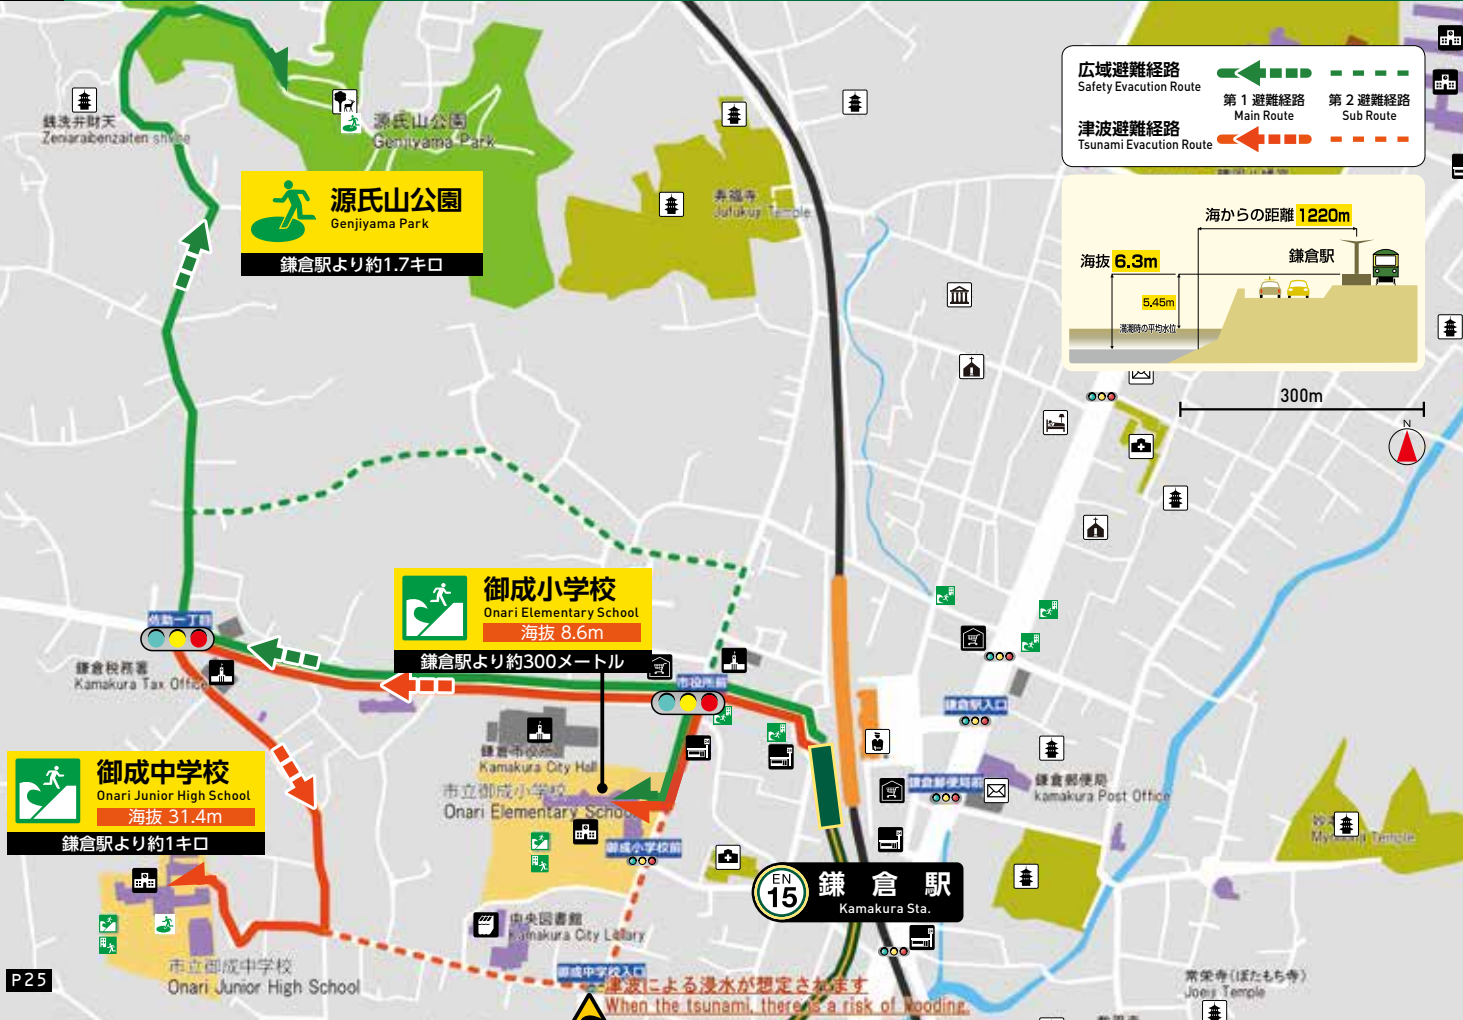

藤石 沢上  
柳小路 沼  
湘南 海岸公園  
腰倉 高校前  
七里ヶ 崎  
極楽寺  
和田塚  
鎌倉

# 鎌倉駅

かまくら Kamakura

住所：鎌倉市御成町1  
終日有人駅

**広域避難経路**  
Safety Evacuation Route

第1避難経路 Main Route  
第2避難経路 Sub Route

**津波避難経路**  
Tsunami Evacuation Route

**御成中学校**  
Onari Junior High School  
海拔 31.4m  
鎌倉駅より約1キロ

**御成小学校**  
Onari Elementary School  
海拔 8.6m  
鎌倉駅より約300メートル

EN15 鎌倉駅  
Kamakura Sta.

P25

津波による浸水が想定されます  
When the tsunami, there is a risk of flooding.