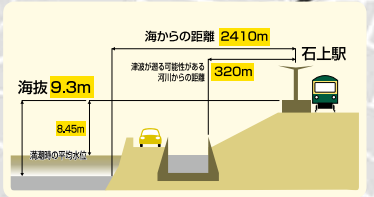

**広域避難経路**  
Safety Evacuation Route

第1避難経路 Main Route  
第2避難経路 Sub Route

**津波避難経路**  
Tsunami Evacuation Route

**クラブ藤沢**  
AQLUB Fujisawa  
海抜 9.1m 3階建  
石上駅より130メートル

**藤沢市民会館**  
Fujisawa Civic Hall  
石上駅より600メートル