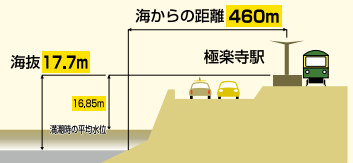

極楽寺駅

ごくらくじ Gokurakuji

住所：鎌倉市極楽寺 3

始発～9:00 までならびに 18:00～終電までの間は無人駅

広域避難経路
Safety Evacuation Route

第1 避難経路 Main Route
第2 避難経路 Sub Route

津波避難経路
Tsunami Evacuation Route

300m