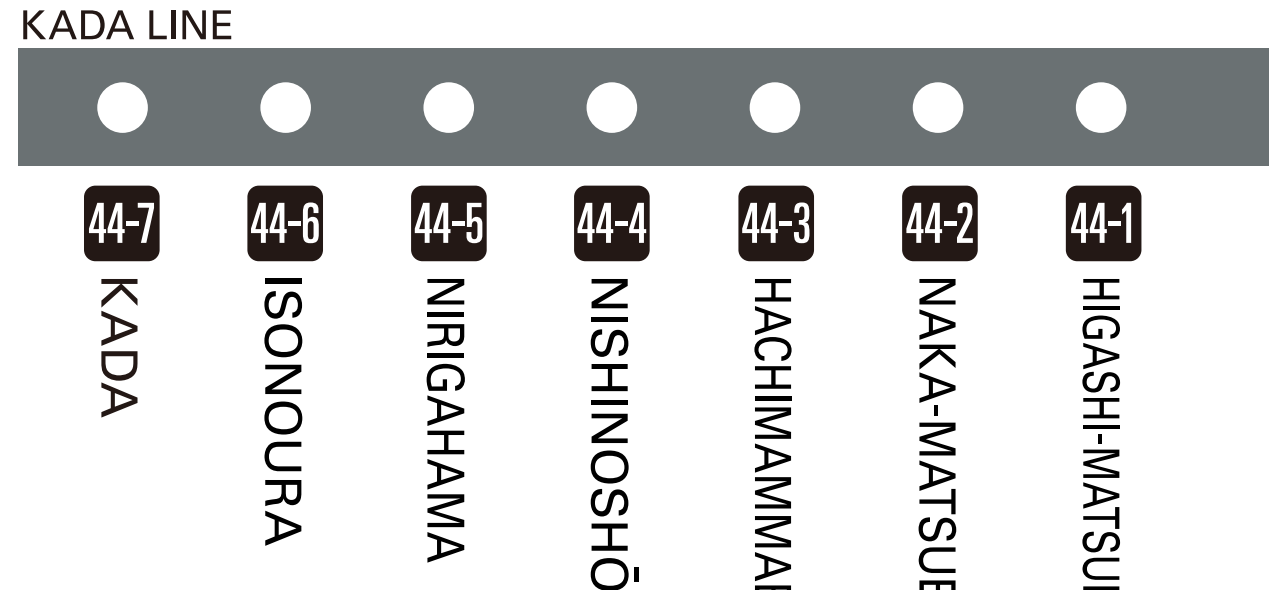

NK 鉄道会社コード Railway code
 NK-南海電気鉄道 NANKAI RAILWAY
 01 駅番号 Station number

南海線

- 地下鉄 御堂筋線 四つ橋線 千日前線
- 近鉄線
- 阪神線
- JR環状線
- JR大和路線
- 地下鉄 堺筋線
- 阪急線 京都 北千里方面
- 阪堺線
- 阪堺線
- JR線 嵐方面
- 水間線
- rapi-t-α-Stops
- rapi-t-β-Stops
- JR線 和歌山方面
- 四国航路

WAKAYAMAKŌ LINE