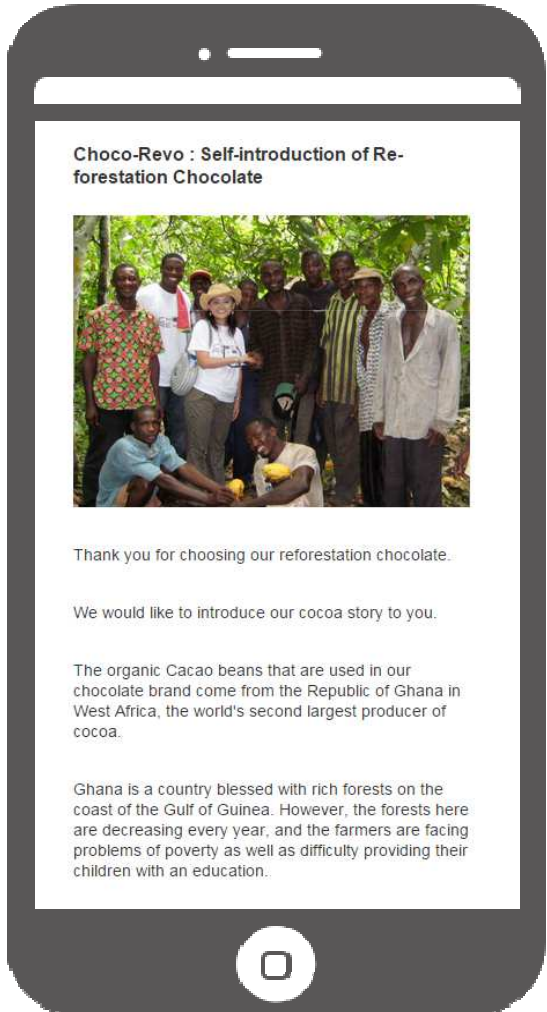

### ■ クライアント : チョコレボインターナショナル

チョコを選べば、世界が変わる。」を合い言葉に、チョコレートの持続可能なサプライチェーンを目指す一般社団法人チョコレボ・インターナショナルとラ・テール洋菓子店が共同開発した、ガーナのオーガニック・カカオ使用の洋菓子パッケージにQR Translatorを使用。ANA FESTA株式会社が運営する空港店舗で2014年11月1日より取扱い開始。