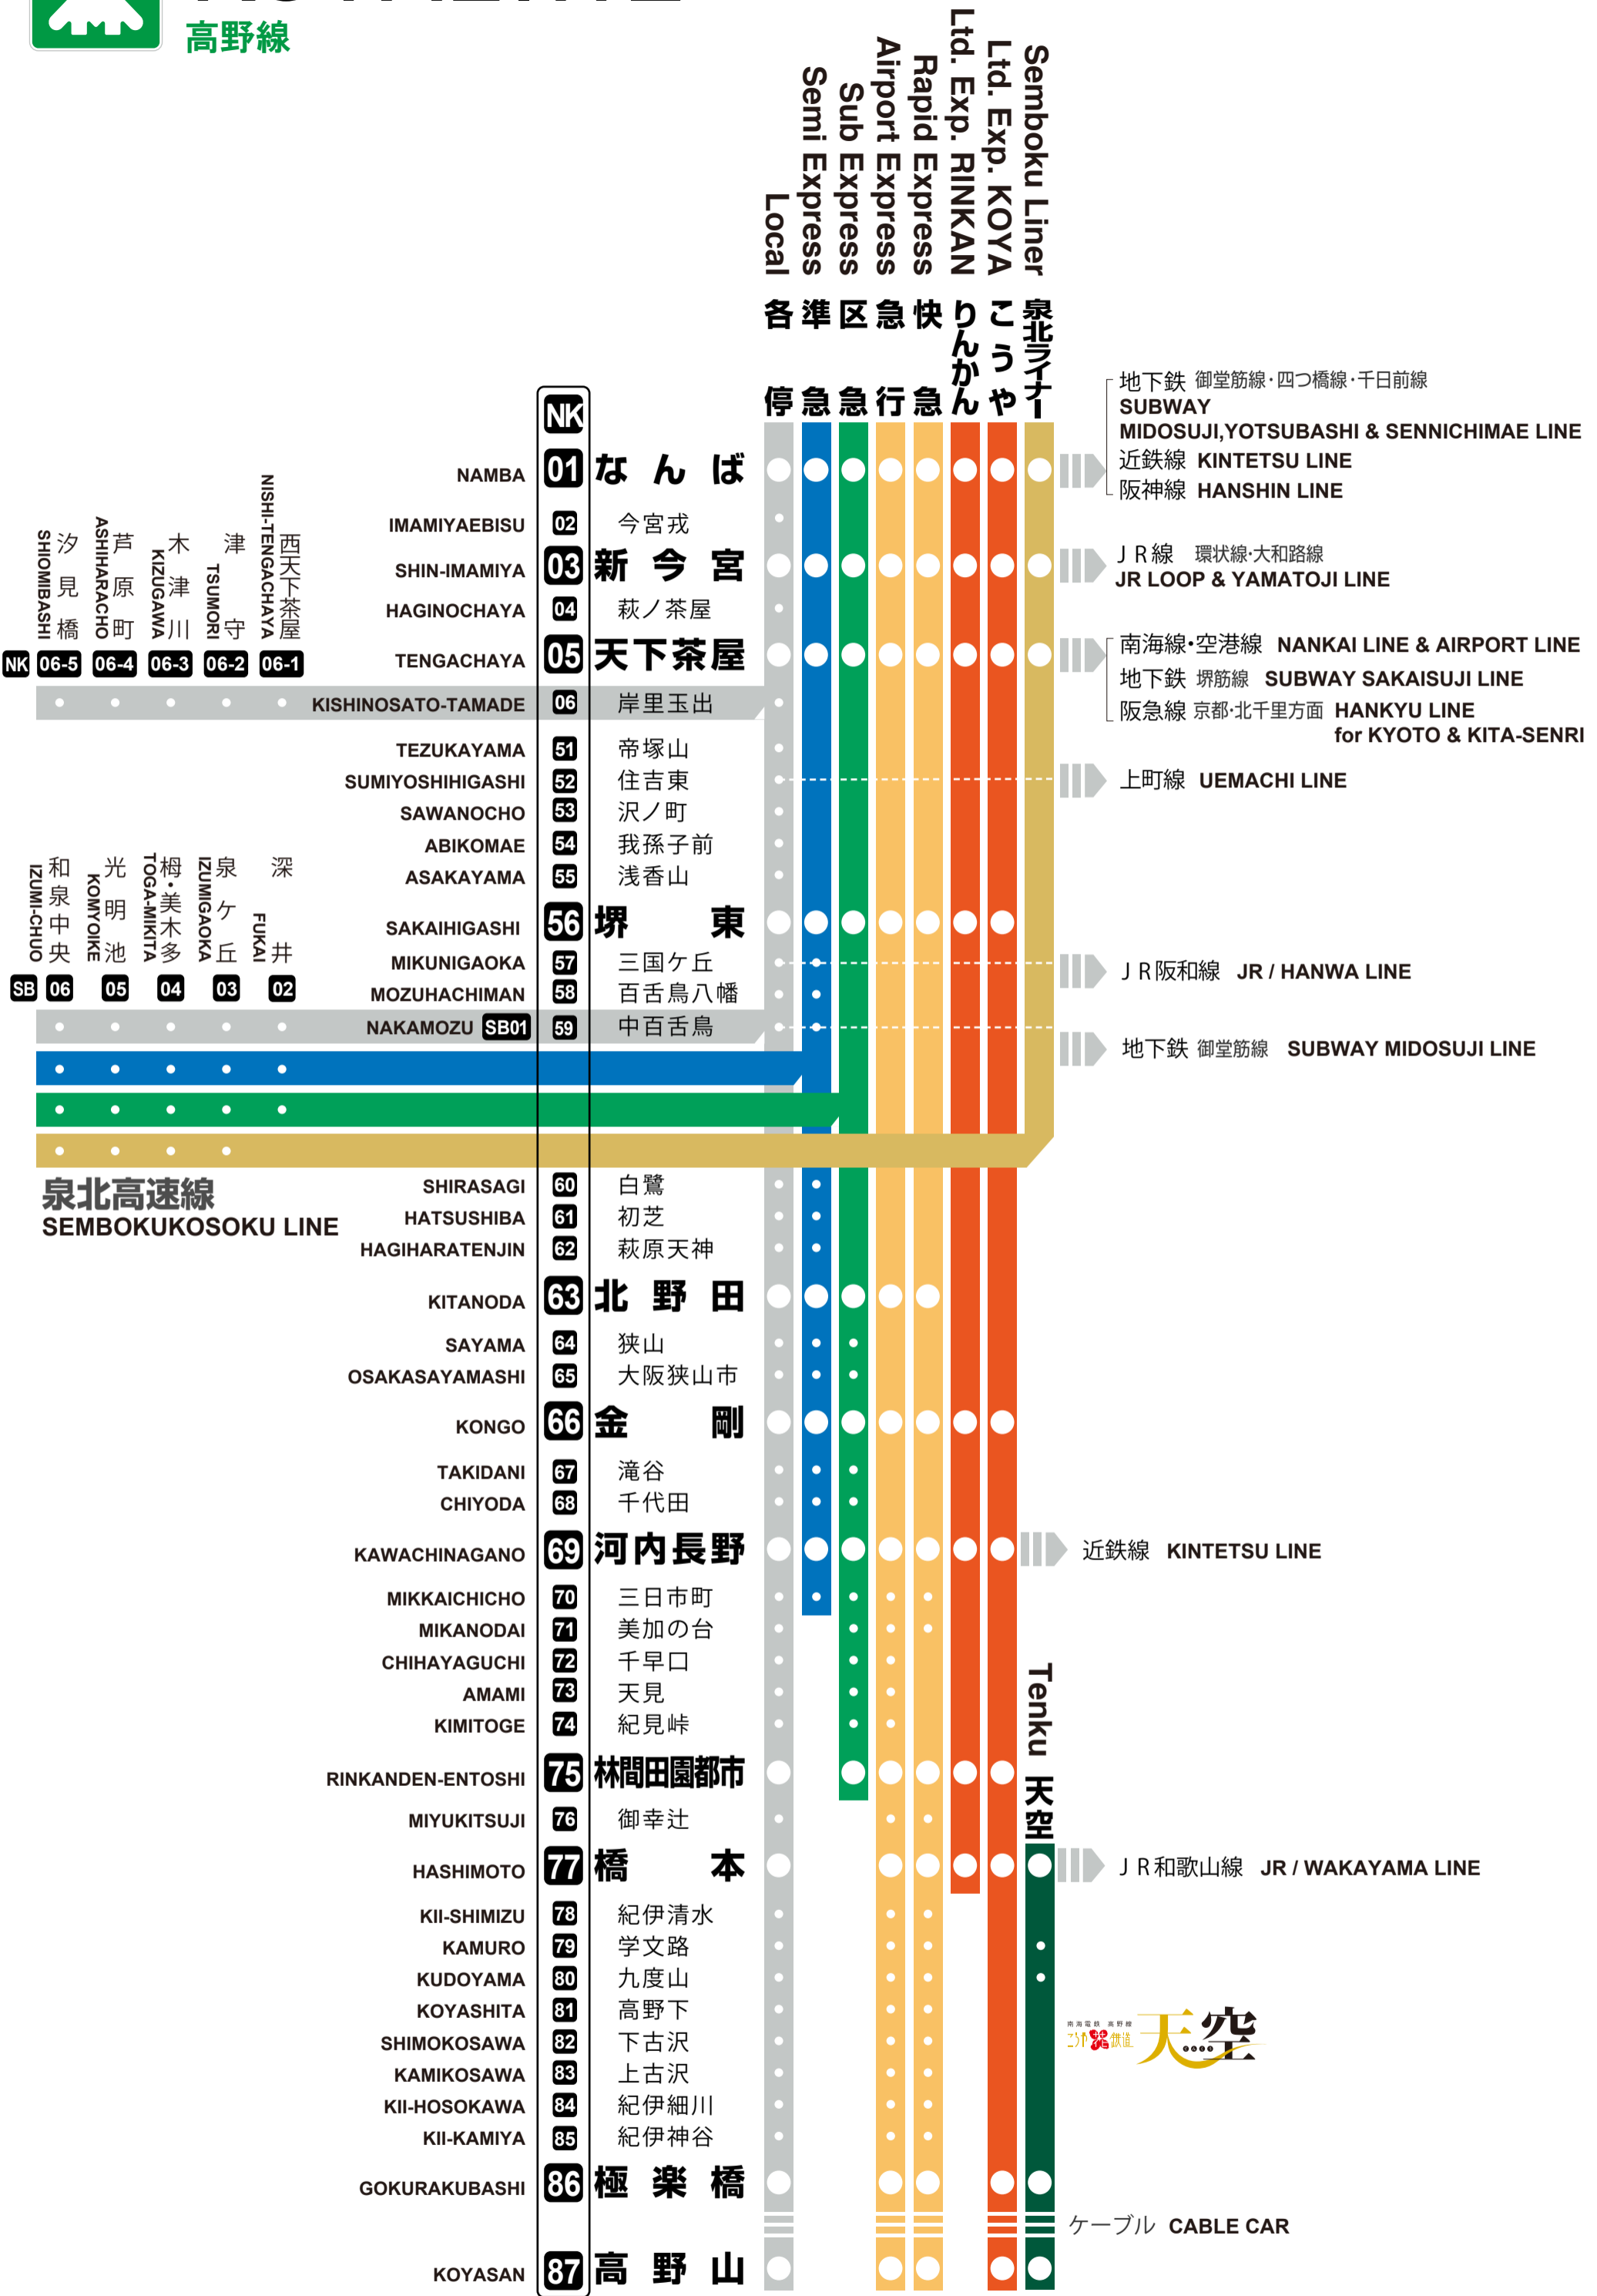

KŌYALINE

高野線

アイコンの説明 Legend

- NK** 鉄道会社コード **Railway code**
NK—南海電気鉄道 NANKAI RAILWAY
- SB** SB—泉北高速線 SEMBOKUKŌSOKU LINE
- 01** 駅番号 **Station number**